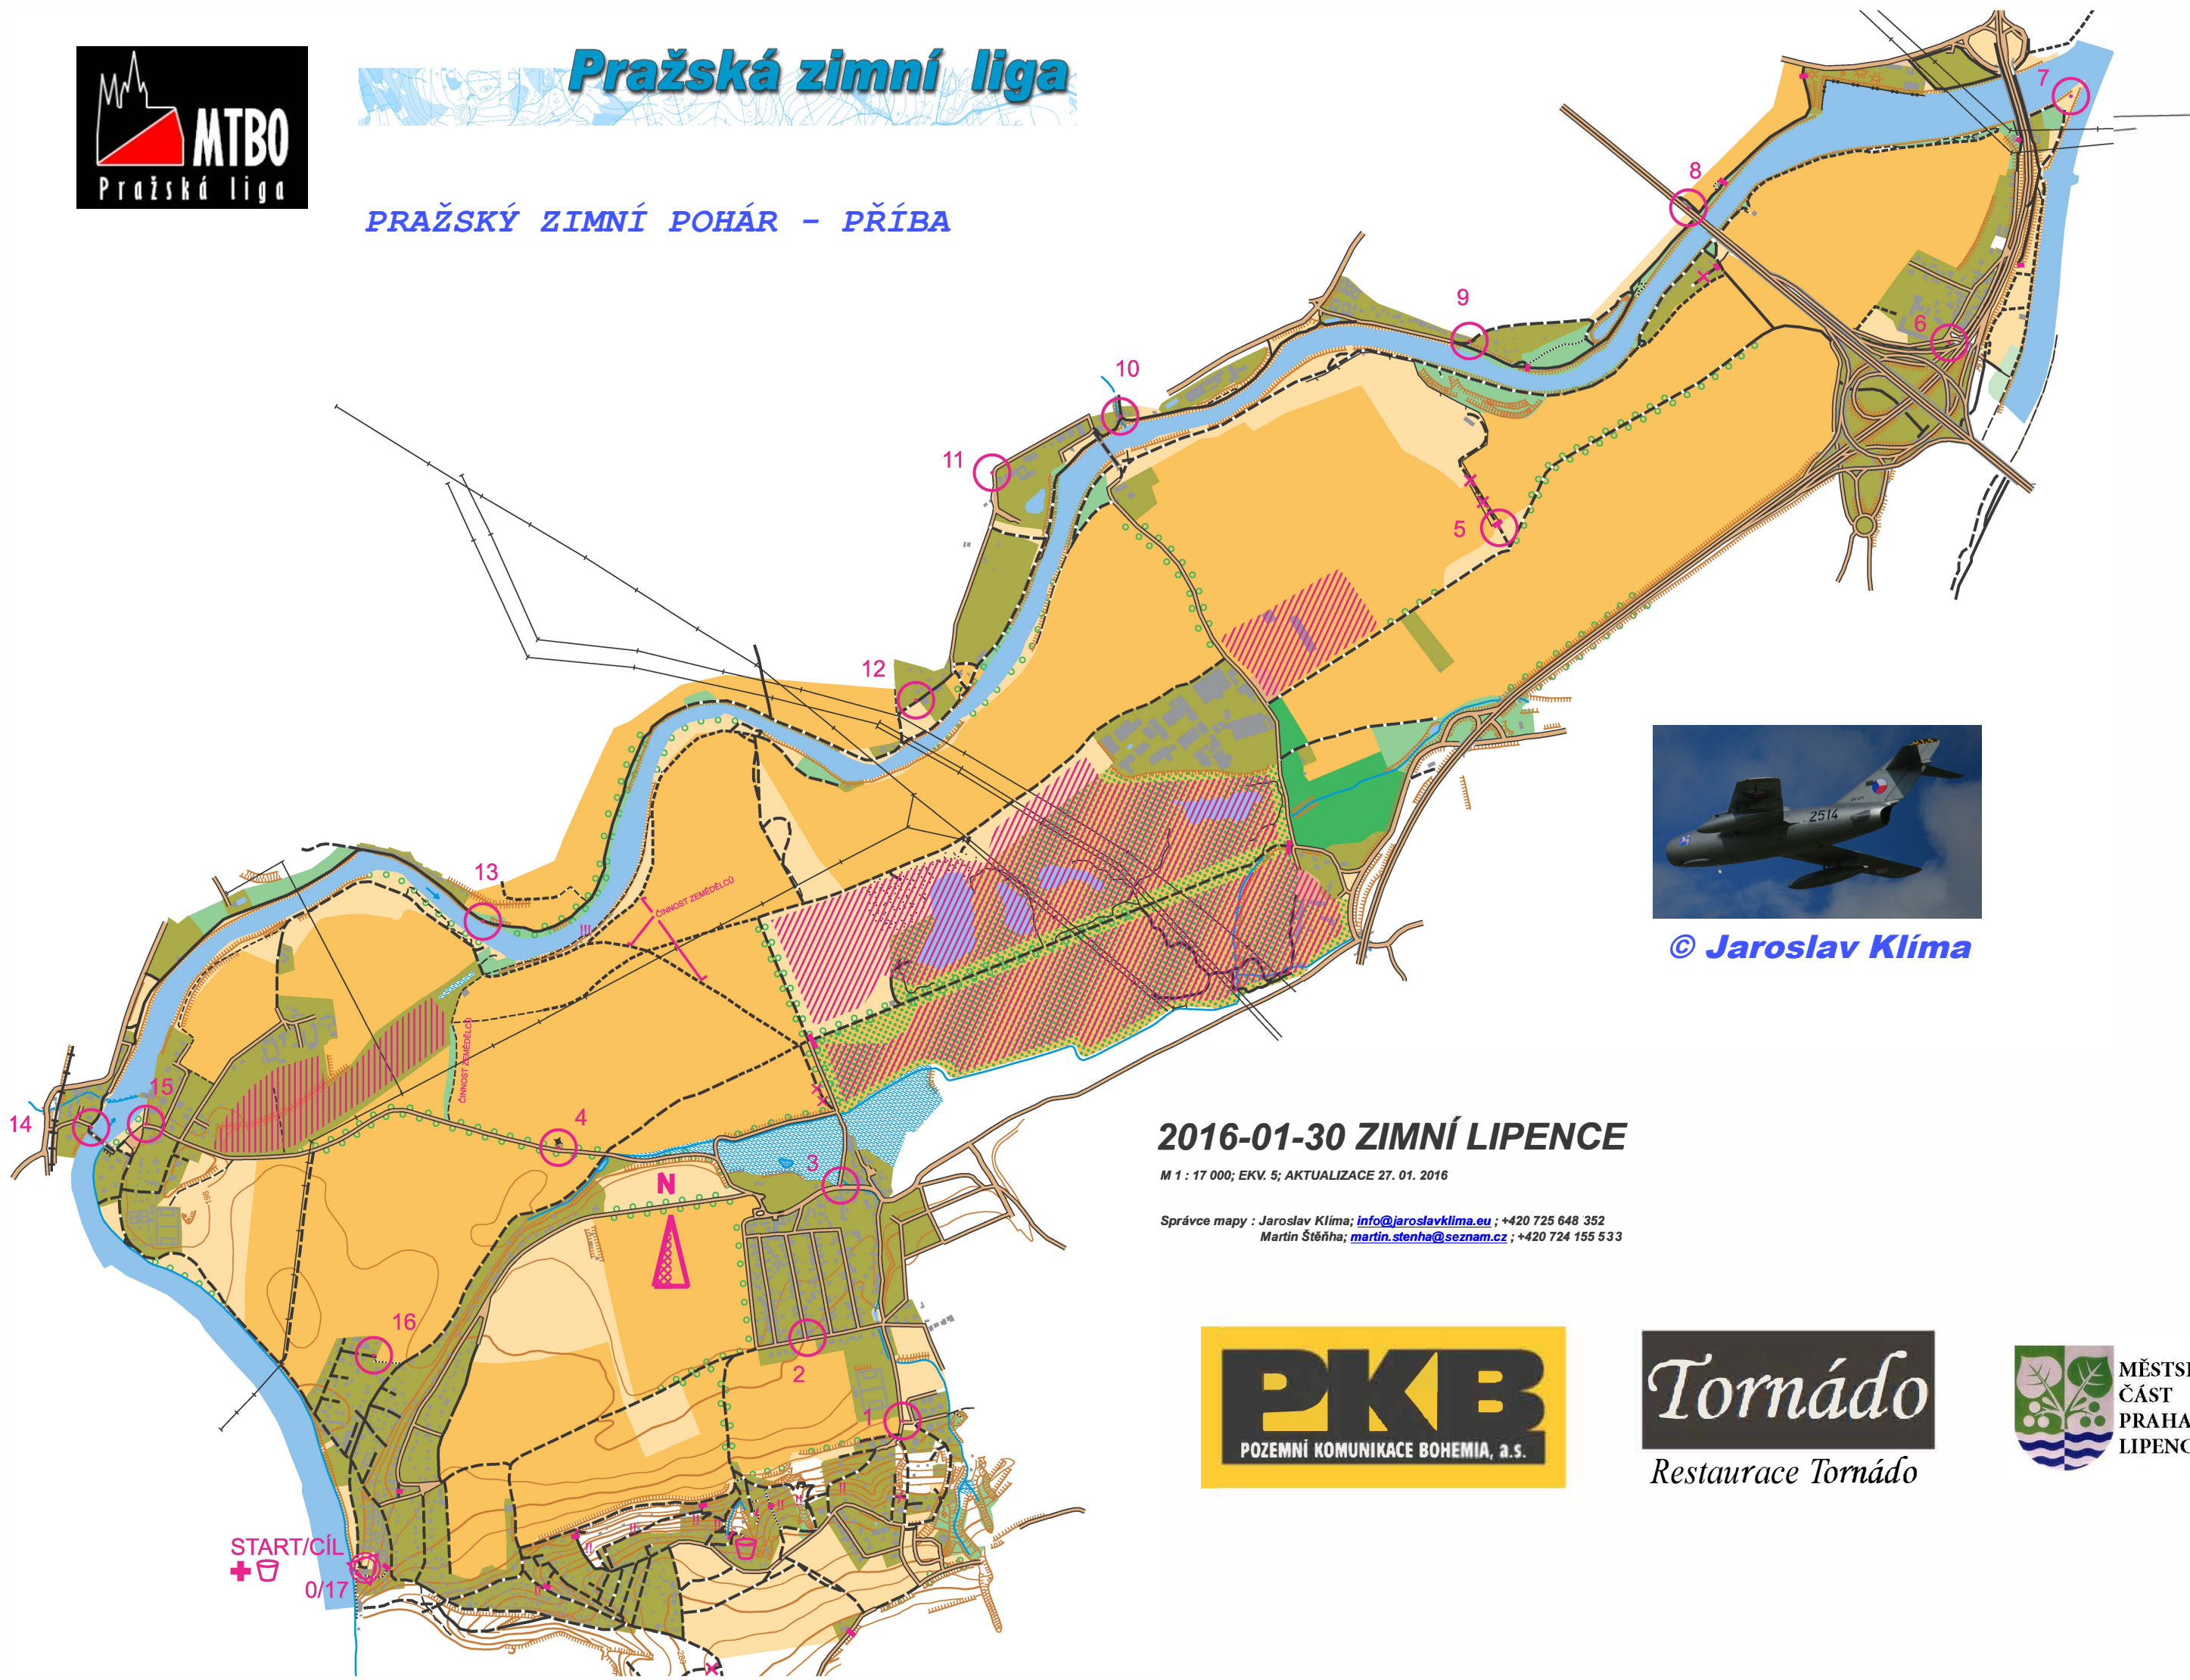

Pražská zimní liga

PRAŽSKÝ ZIMNÍ POHÁR - PŘÍBA

© Jaroslav Klíma

2016-01-30 ZIMNÍ LIPENCE

M 1 : 17 000; EKV. 5; AKTUALIZACE 27. 01. 2016

Správce mapy : Jaroslav Klíma; info@jaroslavklima.eu ; +420 725 648 352
Martin Štěňha; martin.stenha@seznam.cz ; +420 724 155 533