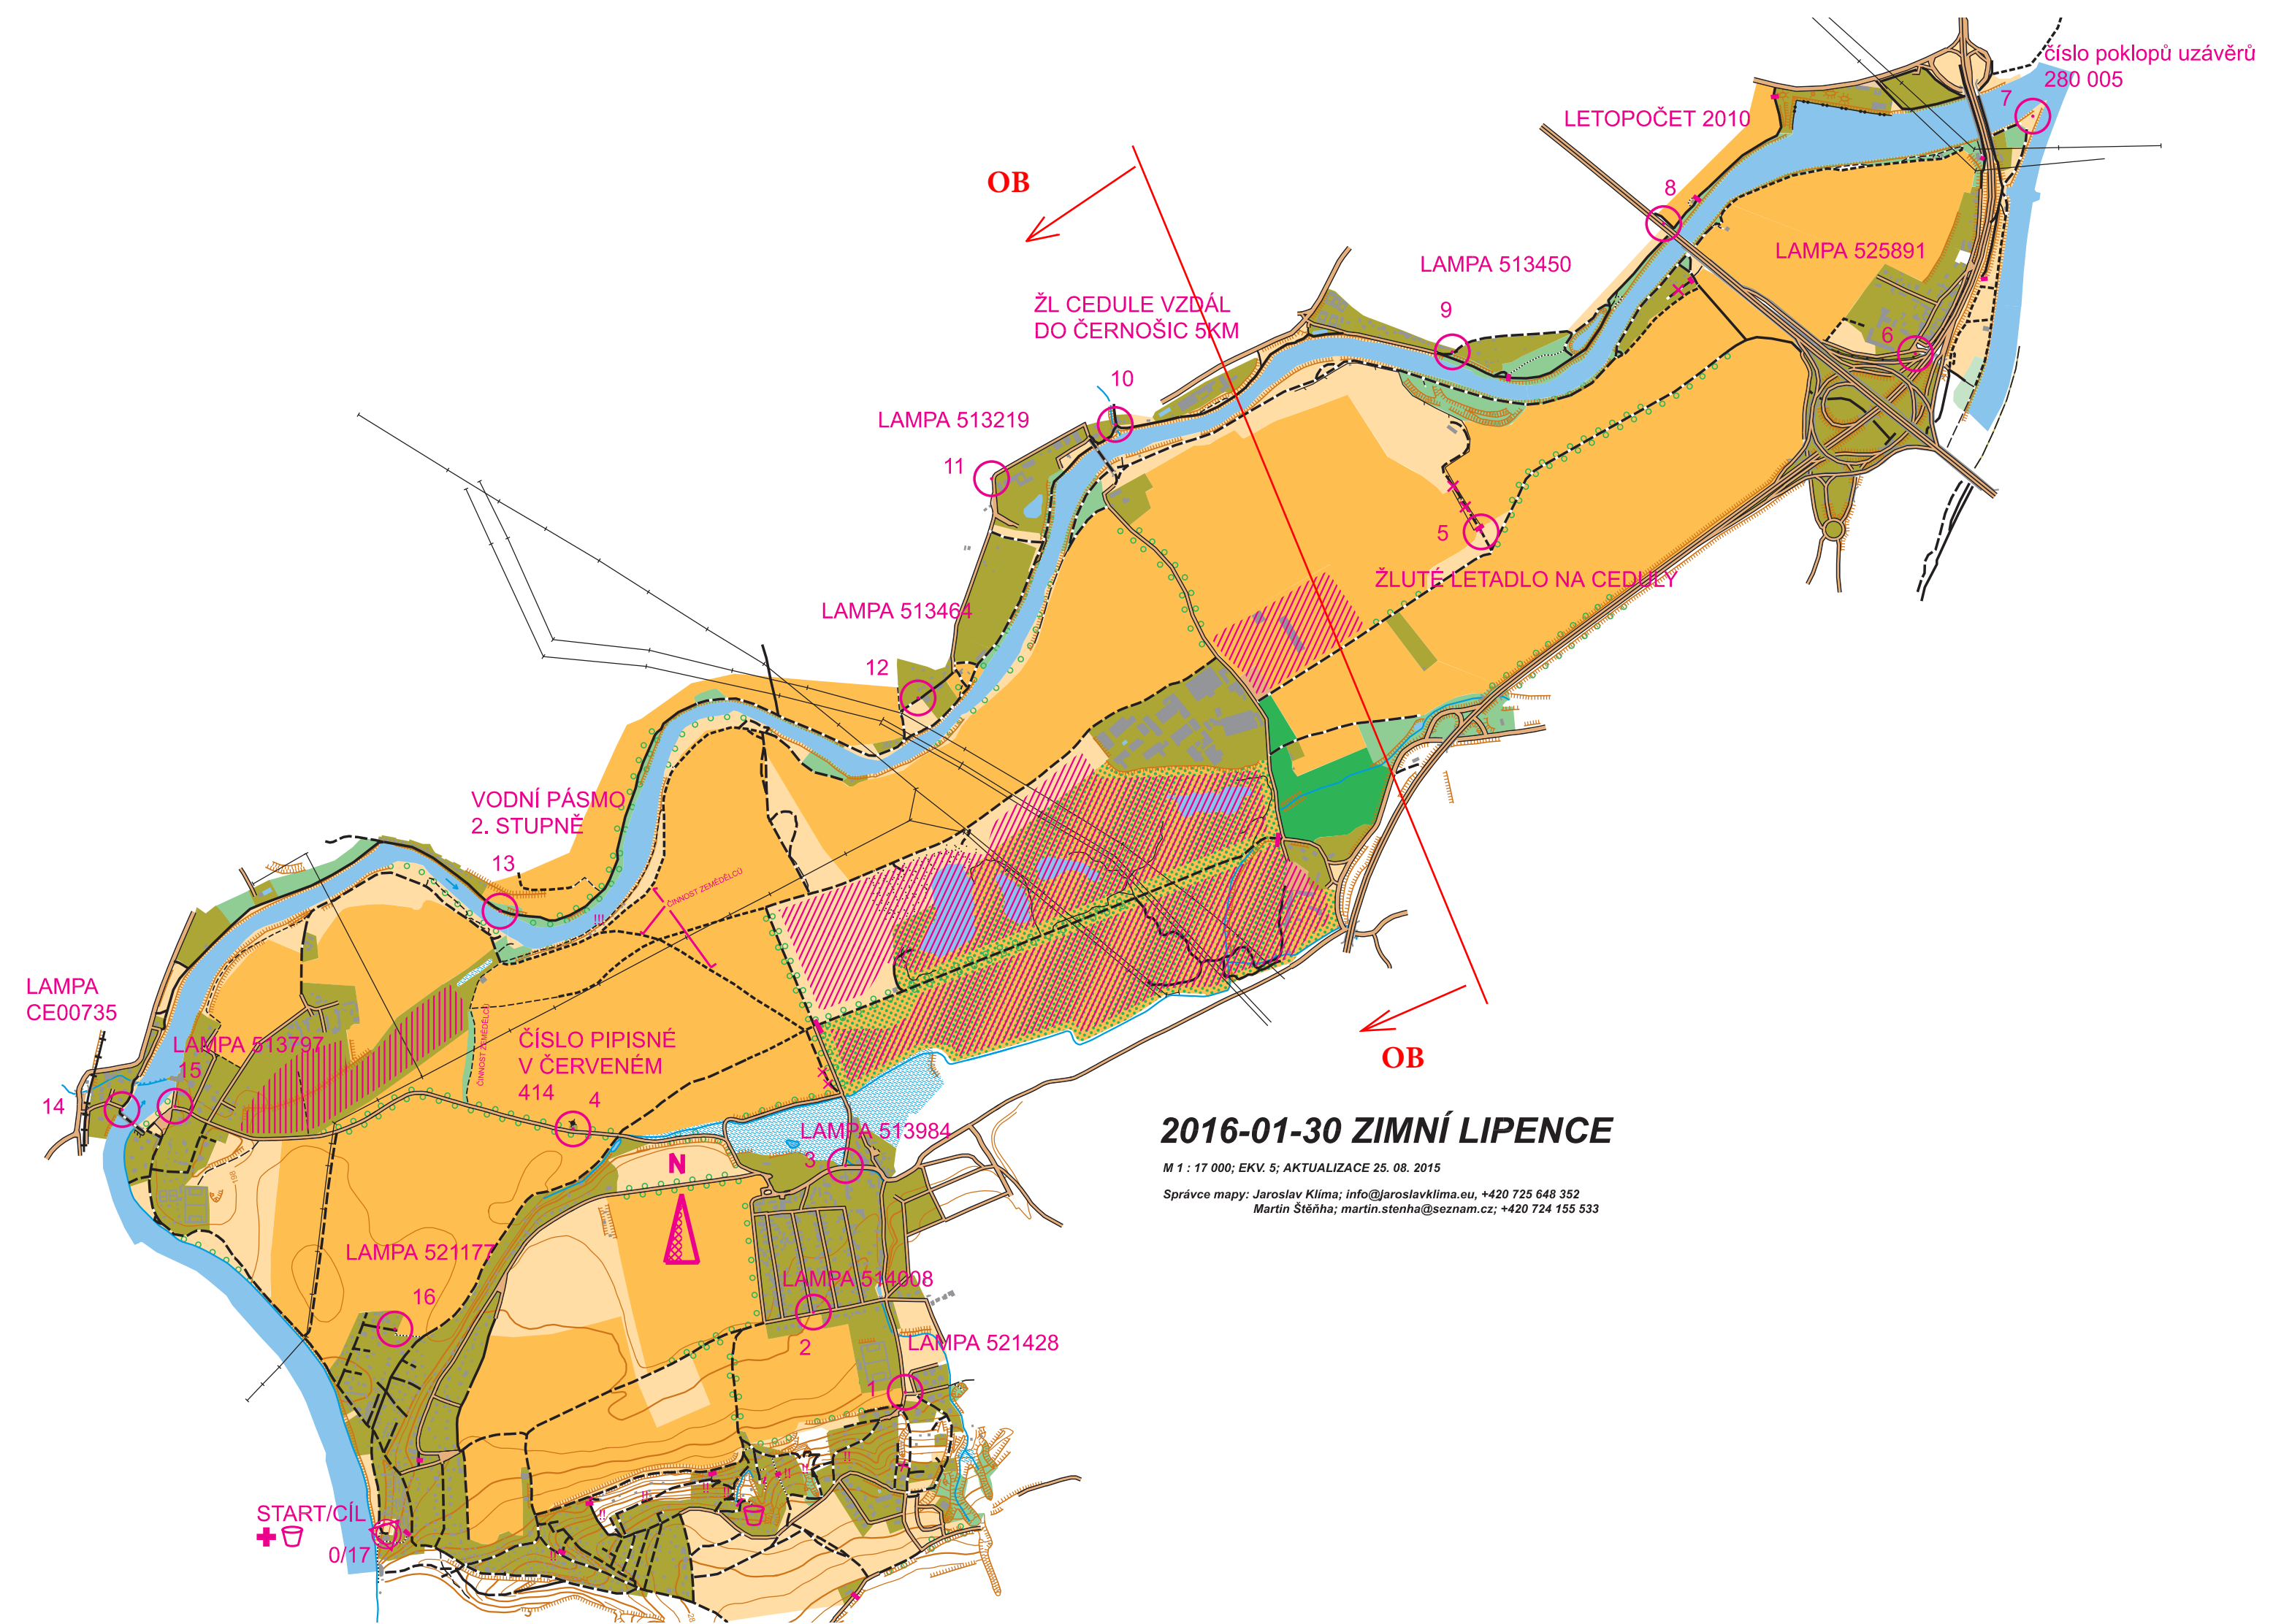

2016-01-30 ZIMNÍ LIPENCE

M 1 : 17 000; EKV. 5; AKTUALIZACE 25. 08. 2015

Správce mapy: Jaroslav Klíma; info@jaroslavklima.eu; +420 725 648 352
Martin Stěňha; martin.stenha@seznam.cz; +420 724 155 533

OB

ŽL CEDULE VZDÁL DO ČERNOŠIC 5KM

LETOPOČET 2010

číslo poklopů uzávěrů 280 005

ŽLUTÉ LETADLO NA CEDULE

VODNÍ PÁSMO 2. STUPNĚ

ČÍSLO PIPISNÉ V ČERVENÉM 414

OB

START/CÍL 0/17